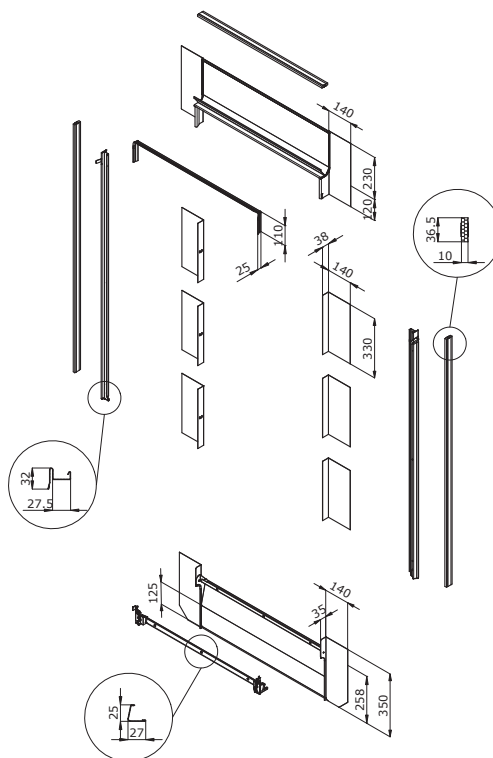

Originální lemování VELUX pro spolehlivou montáž

Lemování: EDN 0000

VELUX[®]

EDN
MK06
0000

New Generation
tion
ouvelle

VELUX[®]

Zapuštěná montáž pro plochou střešní krytinu do výšky profilu 8 mm

- Dokonale pasuje na střešní okna VELUX
- Estetické řešení
- Rychlá montáž
- Bezúdržbové a nepodléhající korozi
- Testováno v extrémních povětrnostních podmínkách
- Záruka VELUX

Charakteristiky lemování EDN 0000

Materiál
lemování:
hliník, tmavě
šedá barva

Sklon střechy:
20° až 90°

Výška profilu:
max 8 mm,
břídlice

Boční profil:
boční vložky

Zapuštěná
montáž:
úroveň modré
rýsky

Lemování pro samostatné osazení a sestavy

Profil střešní krytiny: 8 mm		
1		EDN
2		
3		EKN
4		EKN ---7- + EDN
5		EFN
6		EFN --22/32
7		
8		ETN WK34 + EDN
9		EKN + ETN WK34 0000 + ETN WK--0000E
10		EKX --88
11		
12		
13		

Technický výkres

Technické údaje

Materiál:	Slitina hliníku
Tloušťka hliníku:	0,47 mm až 0,70 mm
Tloušťka potahu:	Min 24 µm, podle normy EN 13523-1
Lesk 60°:	30E, podle normy EN 13523-2
Standardní barva:	Šedá NCS S 7500-N, podle normy EN 13523-3, nebo jako RAL 7043